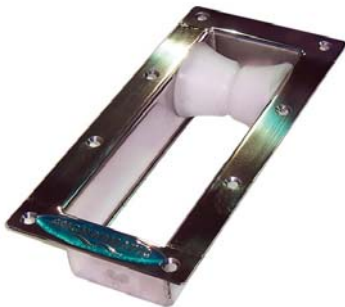

### Infälld ankarrulle 802

Största yttermått: 300 x 140 mm  
Yttermått genom badbrygga 85 x 245

### Infälld ledad ankarrulle 803

Största yttermått: 425 x 160 mm  
Yttermått genom badbrygga 100 x 370

Den infällda ankarrullen beställningsnr 802 används mest för inbyggnad i badbryggor där brytvinkeln är större än 130 grader. Vid mindre vinkel rekommenderas den infällda ledade ankarrullen beställningsnr 803.

Både 802 och 803 fästes genom badbrygga med åtta st försänkta M6 skruvar. Fördelen med dessa ankarrullar är att ankarets flyn kommer under badbryggan. Dessa ankarrullar kräver en längre badbrygga så att inte ankaret slår i trimplan eller drev när ankaret fälls.